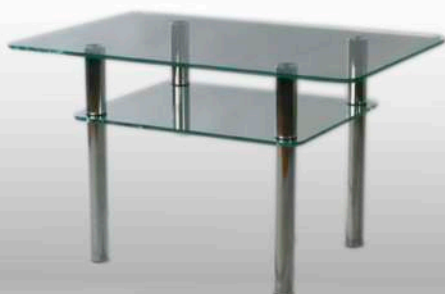

Мебель из стекла

Обеденные  
СТОЛЫ

Каталог продукции

## OC-1

Ширина мм.	900 мм
------------	--------

Глубина мм.	560 мм
-------------	--------

Высота мм.	750 мм
------------	--------

## OC-5

Ширина мм. 900 мм

Глубина мм. 560 мм

Высота мм. 750 мм